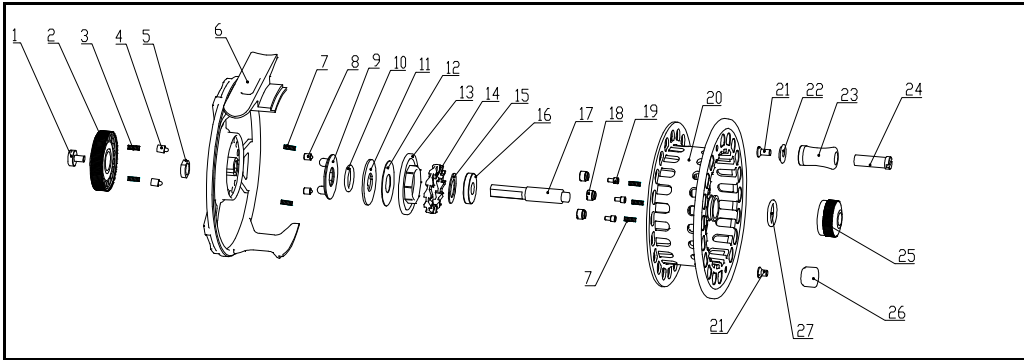

## PFL FLY TRION 4/5/6-6/7/8

ITEM	DESCRIPTION	QTY	PART NO.	
			4/5/6	6/7/8
1	Spindle Lock Screw (LH)	1	1441662	
2	Drag Knob	1	1415883	
3	Drag Knob Plunger Spring	2	1443367	
4	Plunger	2	1422021	
5	Spindle Lock Nut	1	1441661	
6	Frame	1	1447991	1447992
7	Plunger Spring	5	1422022	
8	Detent Plunger	2	1441657	
9	Push Plate	1	1441658	
10	O-Ring 13.2*1.6mm	1	1447983	
11	Key Washer	1	1441656	
12	Large Brake Pad	1	1441648	
13	Clutch Body	1	1441655	
14	Clutch Body Drive Plate	1	1441654	
15	Small Brake Pad	1	1441647	
16	Spindle Bush	1	1441659	
17	Spindle	1	1415880	
18	Ratchet Pin Screw	3	1443379	
19	Ratchet Pin	3	1441663	
20	Spool	1	1447993	1447994
21	Handle Screw	2	1441652	
22	Handle Washer	1	1415887	
23	Handle Knob	1	1415889	
24	Handle Wire	1	1415888	
25	Latch Nut	1	1415885	
26	Counter Balance	1	1415891	
27	10mm ID x 0.070" O-Ring	1	1441665	

Reel Part Numbers:TRION 4/5/6--1431681; TRION 6/7/8--1431682

2700

Drawn:Jan-9-2017

Drawing Version:34-13377-00